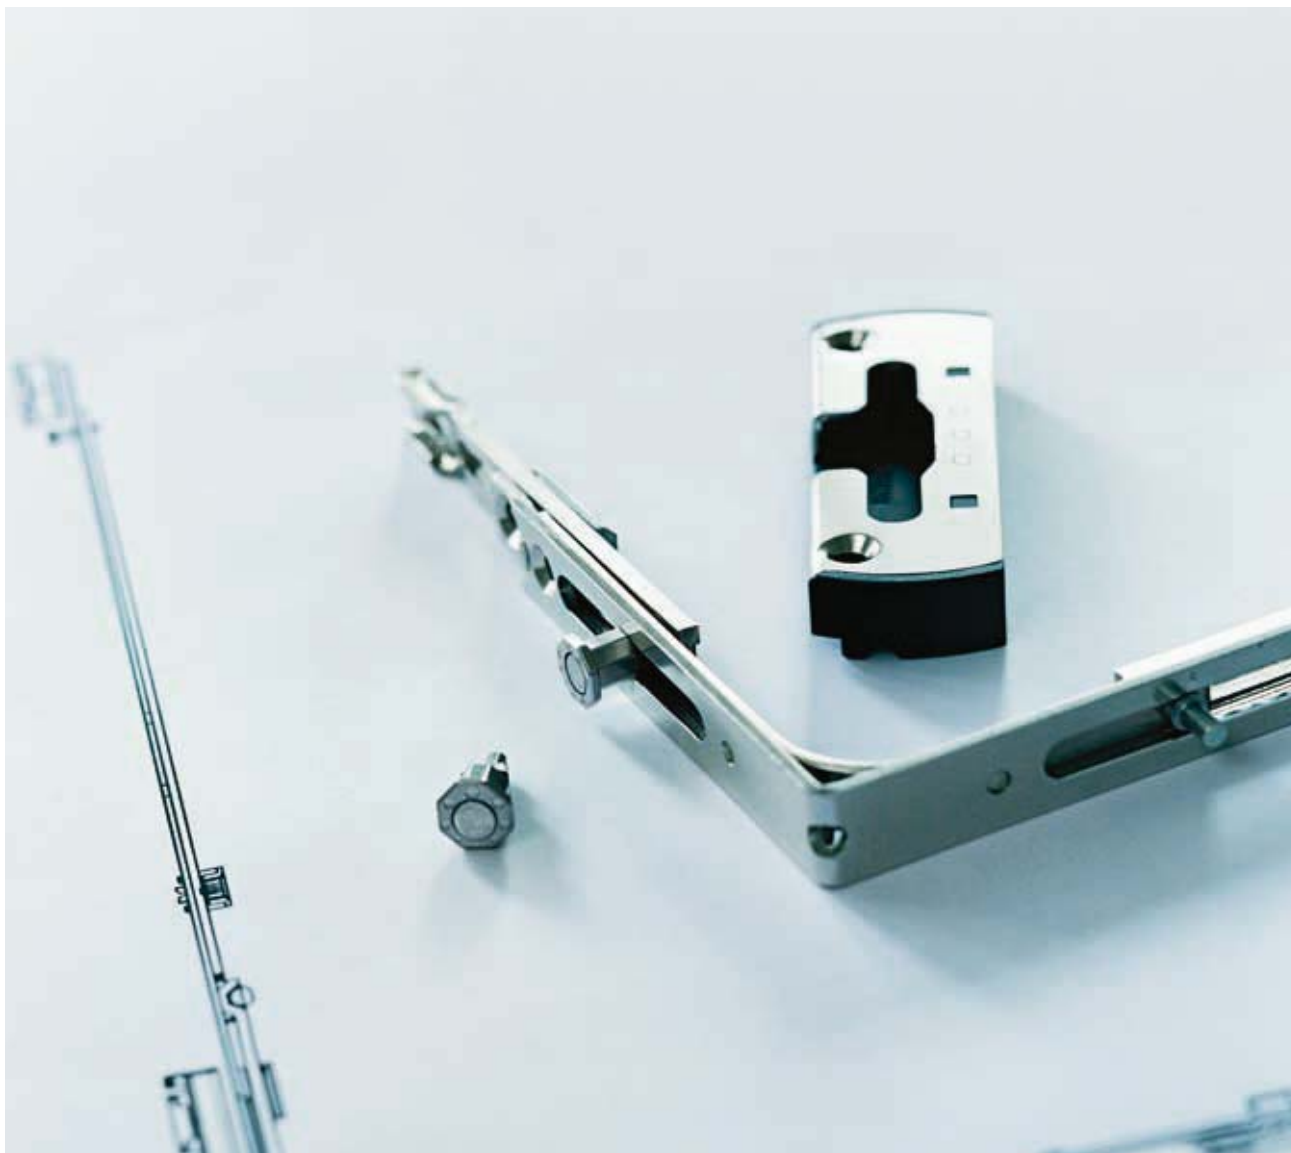

activPilot

Nový standard otevíravě-sklopného kování.

pro
okna

Nový systém zavírání s osmihranným uzavíracím čepem.

Od standardu k novému standardu.

activPilot zahrnuje v jediném systému všechna řešení, která budou v budoucnu považována za nový standard. Přitom vychází ze známého kování autoPilot. Všechny osvědčené výhody této generace kování jsme převzali a dále optimalizovali - ať už zajištění nůžkového ložiska pomocí patentovaného čepu, dlouhé díly, se kterými se snadno pracuje, nebo progresivní dovření nůžek. Stejně jako dosud využívá nová generace kování inteligentní tvarově-silové propojení jednotlivých dílů kování. activPilot je inteligentní a jasně strukturovaný stavebnicový systém, který v konečném důsledku umožňuje výrazně snížit počet montážních dílů.

Nabízíme kování, které splní požadavky všech typů výrob od ručních dílen až po vysoce automatizované linky. Například rohová vedení a lišty lze upevnit v kovací drážce. Současně takto dosáhnete u kování activPilot vysoké míry flexibility a budete schopni rychle reagovat na téměř jakékoliv přání vašich zákazníků. Atraktivní doplňkové funkce, nový systém uzavírání a možnost jednoduché instalace zabezpečovací techniky – to vše jsou pádné argumenty k diskusi se zákazníky. Design těchto oken navíc vizuálně dotváří přidanou hodnotu v oblasti kvality.

Charakteristika nové generace kování.

Snadné ovládání díky ergonomickému řešení.

Uzavírací systém

- jednoduchá montáž
- kompenzace vysoké tolerance vůle v drážce
- rychlá a přesná ruční regulace přítlaku
- jednoduché zajištění bezpečnosti

Jeden bezpečnostní protiplech použitelný pro pravá i levá okna.

Na jednom otevíravě-sklopném křídle lze použít 3 shodná rohová vedení.

Doplňkové funkce

- rychlá reakce na přání koncových zákazníků
- větší nabídka pro zákazníky
- jednoduché dovybavení
- pohodlné ovládání
- montážní díly s univerzálním využitím